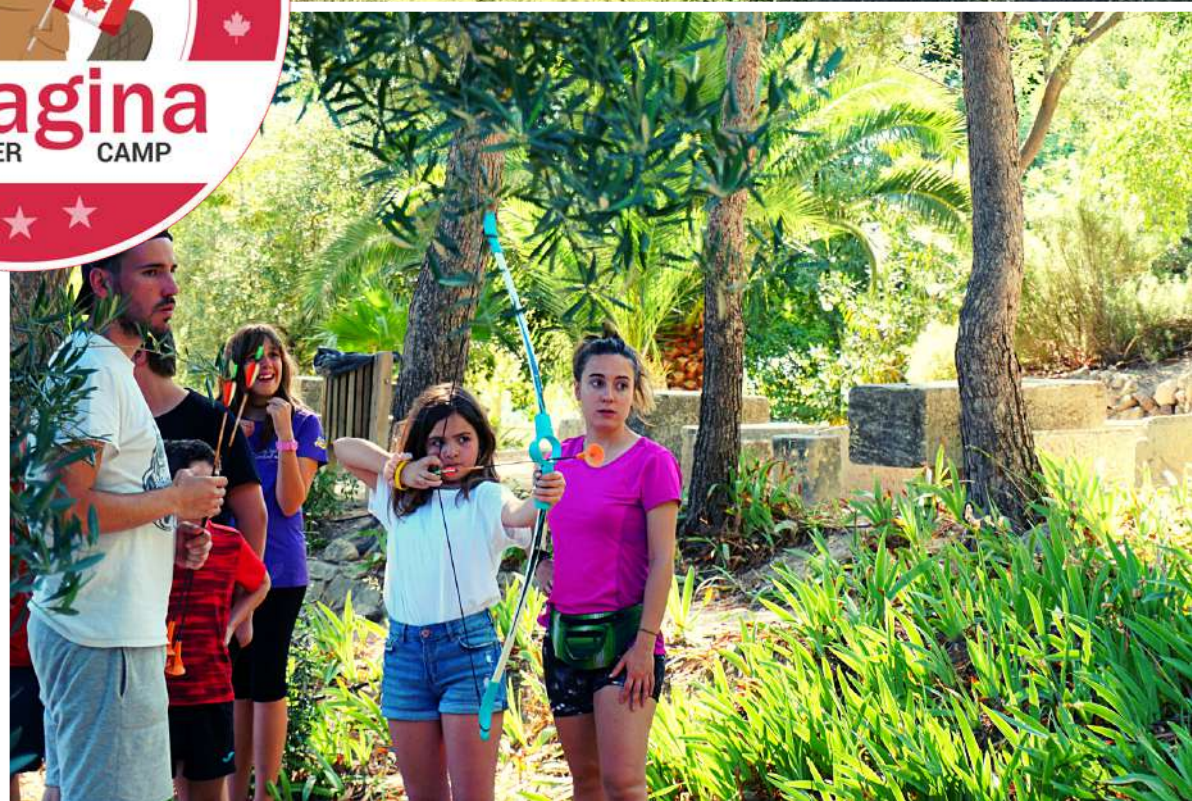

NATURALEZA

Trekking por el Paraje de Cuadros y Adelfal, visita a la cueva del Agua y **Vivac Nocturno.**

TALLERES

Manualidades, **cocina,** crecimiento personal, soft skills...

VELADAS NOCTURNAS

Cada noche una velada diferente. ¡La actividad estrella del campamento!